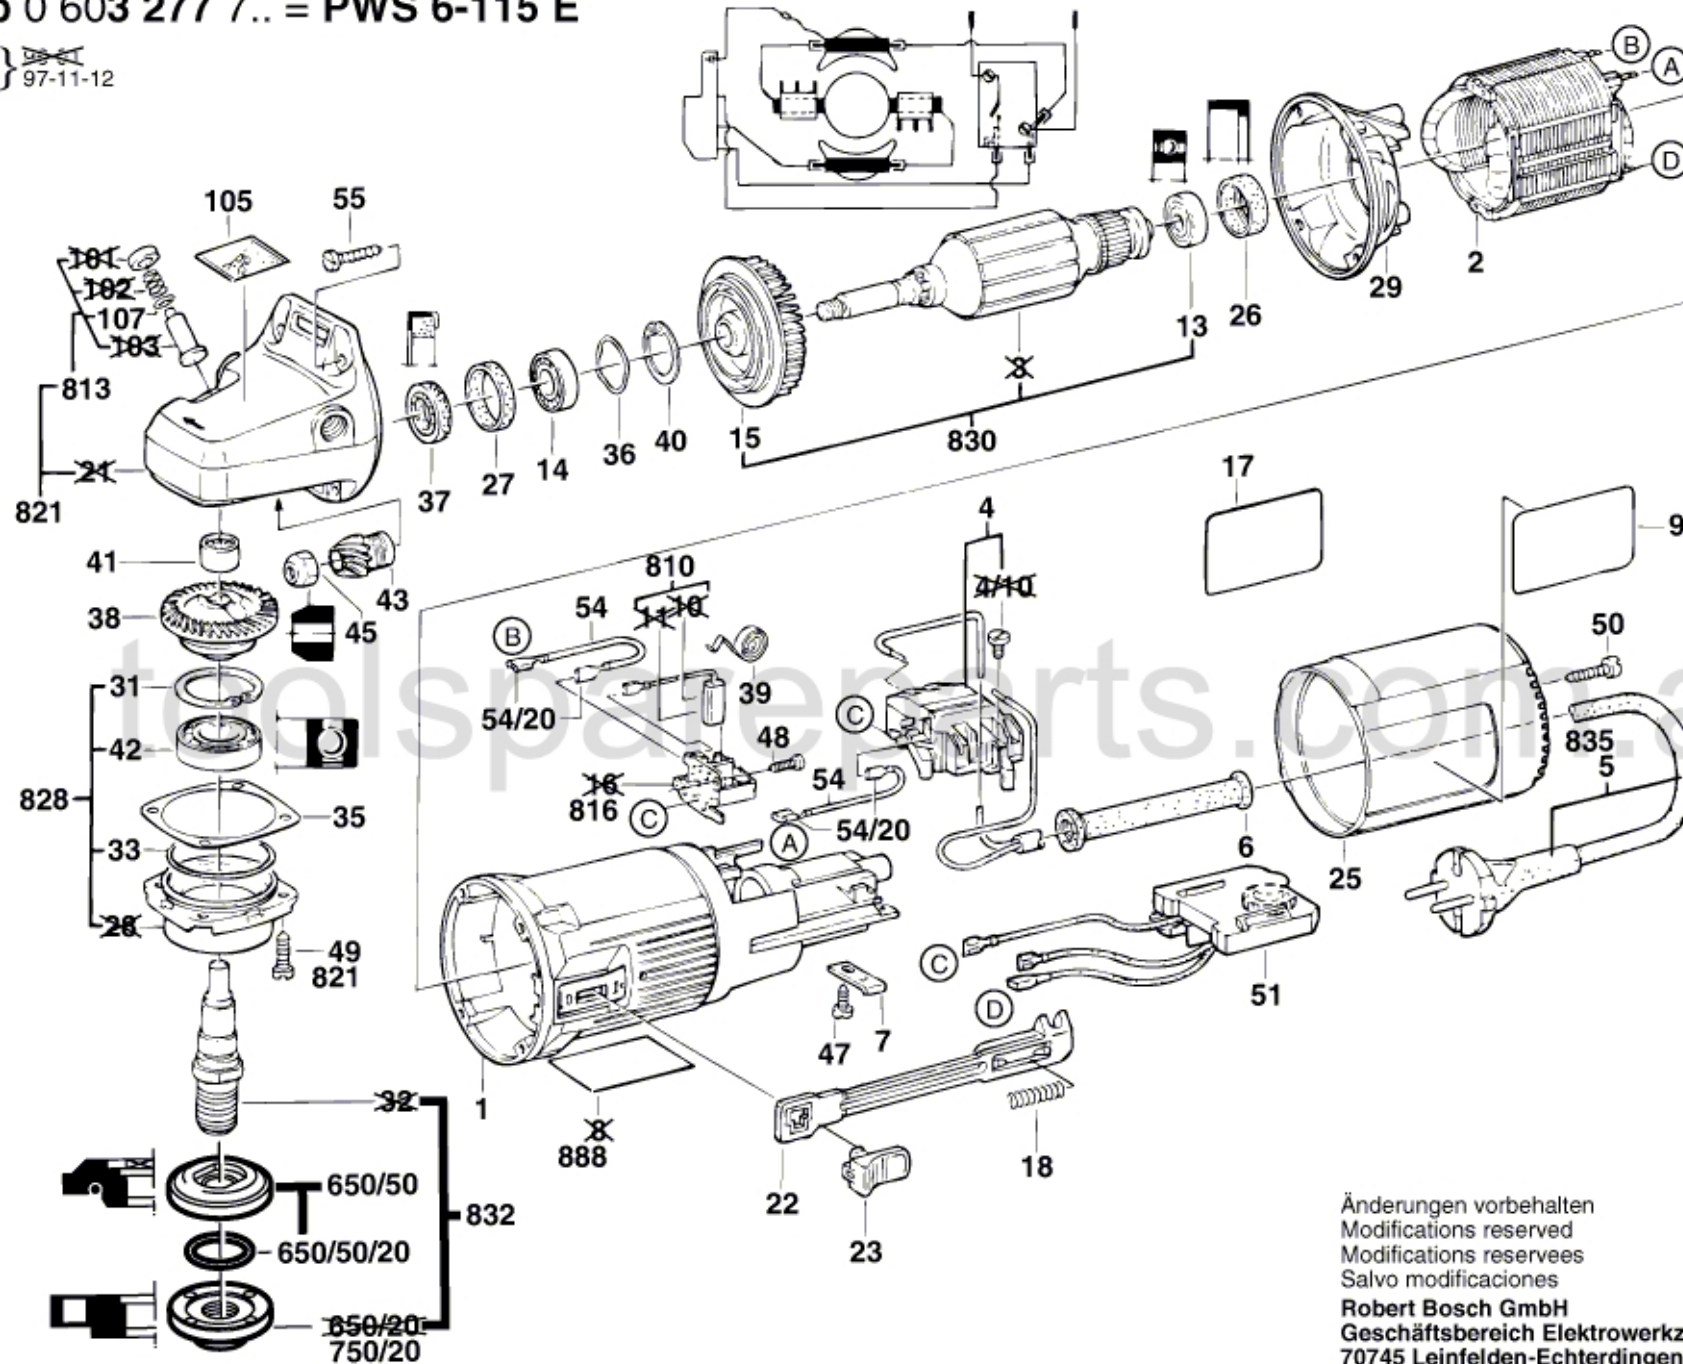

Typ 0 603 277 7.. = PWS 6-115 E

Stand } 
 Issue } 97-11-12

Änderungen vorbehalten
 Modifications reserved
 Modifications reservees
 Salvo modificaciones
Robert Bosch GmbH
 Geschäftsbereich Elektrowerkzeuge
 70745 Leinfelden-Echterdingen 1